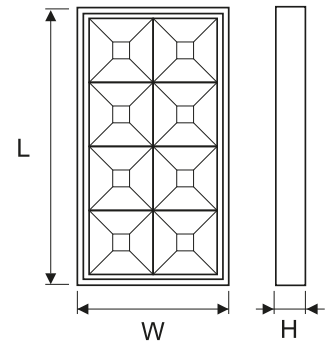

Code	Dimensions [mm] L W H	Mounting dimensions [mm] L W	Pallet quantity	Quantity in package	Net weight [kg]
Louwer: mat aluminum					
300061.00132	600 325 65	500 200	60	1	2.0
300061.00133	600 325 65	500 200	60	1	2.0
300061.00134	600 325 65	500 200	60	1	2.0
300061.00135	600 325 65	500 200	60	1	2.0
300061.00132B	600 325 65	500 200	44	1	2.3
300061.00133B	600 325 65	500 200	44	1	2.3
300061.00134B	600 325 65	500 200	44	1	2.3
300061.00135B	600 325 65	500 200	44	1	2.3
Louwer: matt white aluminum					
300061.00136	600 325 65	500 200	60	1	2.0
300061.00137	600 325 65	500 200	60	1	2.0
300061.00138	600 325 65	500 200	60	1	2.0
300061.00139	600 325 65	500 200	60	1	2.0
300061.00136B	600 325 65	500 200	44	1	2.3
300061.00137B	600 325 65	500 200	44	1	2.3
300061.00138B	600 325 65	500 200	44	1	2.3
300061.00139B	600 325 65	500 200	44	1	2.3